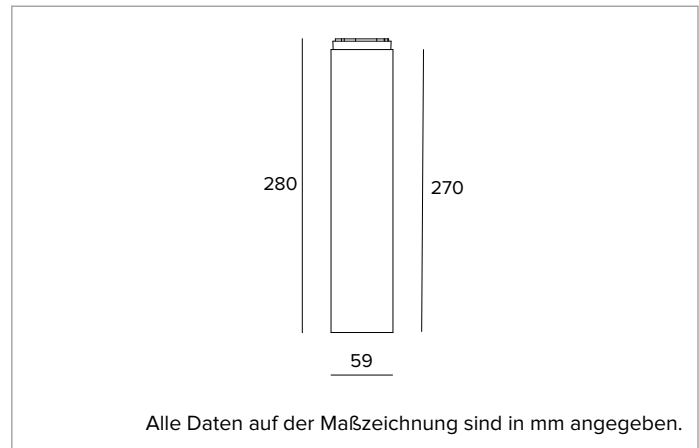

1T9768EL | LABEL 6 - Deckenleuchte

Deckenleuchte für LED-Leuchtmittel mit direkter Lichtemission mit Netzspannung

	3000K	H(m)	D(m)	Emax(lx)		
Ra90				16°		
Fixture Power	10W	1	0.28	7081		
Source Flux	1182lm	2	0.55	1770		
Fixture Flux	868lm	3	0.83	787		
Efficacy	91lm/W	4	1.11	443		
TS1978	Imax=5991cd/klm	Imax	7081cd	5	1.39	283

Ähnliche Farbtemperatur: 3000K

Lebensdauer (L80/B10): >50000h tq +25°C

BELEUCHUNGSTECHNISCHE MERKMALE

Version SP - Präzisionsoptik aus metallbeschichtetem Polycarbonat, holografischer Diffusorfilter und Cut-Off-Ring aus schwarzem Silikon.

Optik: REFLEKTOR

Abstrahlwinkel: SP

Optische Effizienz: 73%

Leuchten-Lichtstrom: 868lm

Lichtausbeute: 91lm/W

Fotobiologische Sicherheit: Risikogruppe 1 (RG 1 = geringes Risiko)

MECHANISCHE MERKMALE

Zylindrischer Körper aus bearbeitetem Aluminium, der durch Extrusionsverfahren hergestellt und mit Pulverlack beschichtet wird.

Farbe und Oberfläche: Kreideweiß

Abmessungen: D=59mm

Gewicht: 0,7Kg

Schutzart: IP20

ELEKTRISCHE MERKMALE

Elektronische ON-OFF Version mit in den Leuchtenkörper integriertem Betriebsgerät. Leuchten gemäß EN 60598-2-22 für die Stromversorgung über ein zentrales Notstromsystem CPSS (Central Power Supply System); Bereiche mit hohem Risiko ausgeschlossen. Die voreingestellte Leistungsaufnahme und der voreingestellte Lichtstrom betragen 100% an AC und 100% an DC.